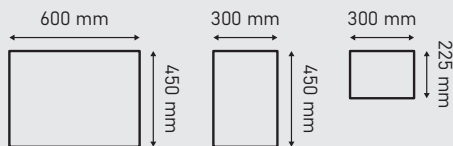

TULO - nowoczesna swoboda

60x30x6 cm

nazwa produktu	wysokość [cm]	waga j.m. [kg]	ilość m ² /szt. na palecie	j.m.	rodzaj koloru	kolor	SYSTEM WATER+		VIVID color	
							netto	brutto	netto	brutto
TULO jednolity  melaż 	6	25,25	60	szt.	jednolity	biel cynkowa skandi grafit			15,10	18,57
						skalisty zima nero muscat piaskowy granulit			15,99	19,67

MARCELO - wyważony charakter

60x45x6 cm
30x45x6 cm
30x22,5x6 cm

nazwa produktu	wysokość [cm]	waga j.m. [kg]	ilość m ² /szt. na palecie	j.m.	rodzaj koloru	kolor	SYSTEM WATER+		VIVID color	
							netto	brutto	netto	brutto
MARCELO jednolity  melaż 	6	137	10,8	m ²	jednolity	biel cynkowa skandi grafit			77,20	94,95
						skalisty zima nero muscat piaskowy granulit			82,75	101,78