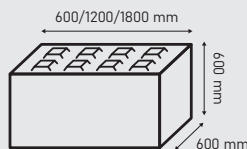

CIEK WODNY DUŻY

60x50x15

PRODUKT	wymiary [cm]	wysokość [cm]	waga j.m. [kg]	ilość m ² /szt. na palecie	j.m.	kolor	netto	brutto
CIEK WODNY DUŻY 	60x50	15	80	14	szt.	szary	40,66	50,01

CIEK WODNY TRÓJKĄTNY

50x50x20/18

PRODUKT	wymiary [cm]	wysokość [cm]	waga j.m. [kg]	ilość m ² /szt. na palecie	j.m.	kolor	netto	brutto
CIEK WODNY TRÓJKĄTNY 	50x50	20/18	97	12	szt.	szary	42,67	52,48

BLOCZEK OPOROWY

60x60x60
120x60x60
180x60x60