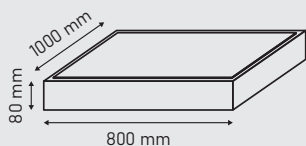

KRATOS STOPIEŃ LEWITUJĄCY

Nowość

100x80x8 cm

nazwa produktu	wysokość [cm]	waga j.m. [kg]	ilość m²/szt. na palecie	j.m.	rodzaj koloru	kolor	SYSTEM WATER+		VIVID color	
							netto	brutto	netto	brutto
KRATOS STOPIEŃ LEWITUJĄCY 	8	147,5	8	szt.	jednolity	biel cynkowa skandi grafit			122,05	150,13
						skalisty zima nero muscat piaskowy granulit			126,34	155,40