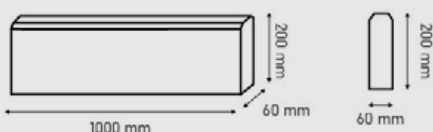

OBRZEŻE Z MIKROFAZĄ BARWIONE W MASIE

NOWOŚĆ

6x20x100

PRODUKT	wymiary [cm]	wysokość [cm]	waga j.m. [kg]	ilość m²/szt. na palecie	j.m.	kolor	netto	brutto
OBRZEŻE Z MIKROFAZĄ BARWIONE W MASIE 	6x100	20	27,5	52	szt.	grafit brąz	12,82	15,77