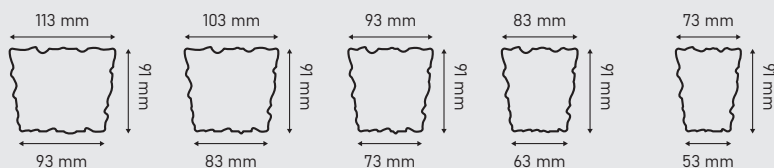

SPARTA - klasyka w nowoczesnym wydaniu

4 elementy:
152x152; 152x202;
152x237; 152x304

PRODUKT	wysokość [cm]	waga j.m. [kg]	ilość m ² /szt. na palecie	j.m.	rodzaj koloru	kolor	SYSTEM WATER+		VIVID color	
							netto	brutto	netto	brutto
SPARTA jednolity  melanż 	6	137	10,20	m ²	jednolity	biel cynkowa skandi grafit	56,10	69,00	59,20	72,81
						skalisty zima nero muscat granulit piaskowy kasztan	62,03	76,30	65,13	80,11
						z kruszywem naturalnym pieprz i sól ciemny granit			70,15	86,29
						monoplus biel cynkowa skandi			70,15	86,29
z kruszywem naturalnym  monoplus 	8	178	8,16	m ²	jednolity	grafit	66,31	81,56	69,41	85,37
						melanż	72,60	89,30	75,70	93,12
						z kruszywem naturalnym pieprz i sól ciemny granit			79,60	97,91

KAMBEL - tradycja w detalu

7 elementów:
123x139; 209x139;
139x139; 104x139;
157x139; 174x139; 192x139

PRODUKT	wysokość [cm]	waga j.m. [kg]	ilość m ² /szt. na palecie	j.m.	rodzaj koloru	kolor	SYSTEM WATER+		VIVID color	
							netto	brutto	netto	brutto
KAMBEL jednolity melanż z kruszywem naturalnym monoplus 	6	136	10,12	m ²	jednolity	grafit	49,80	61,25	52,90	65,06
		136	10,12	m ²	melanż	nero granulit piaskowy kasztan	58,64	72,13	61,74	75,95
		136	10,12	m ²	z kruszywem naturalnym	pieprz i sól ciemny granit			70,15	86,29
		136	10,12	m ²	monoplus	biel cynkowa skandi			70,15	86,29
	8	180	8,28	m ²	jednolity	grafit	59,85	73,61	62,95	77,43
		180	8,28	m ²	melanż	nero	68,40	84,13	71,50	87,94

ATENA - szlachetna prostota

5 elementów
91x93/113; 91x83/103;
91x73/93; 91x63/83;
91x53/73

PRODUKT	wysokość [cm]	waga j.m. [kg]	ilość m ² /szt. na palecie	j.m.	rodzaj koloru	kolor	SYSTEM WATER+		VIVID color	
							netto	brutto	netto	brutto
ATENA z kruszywem naturalnym monoplus 	6	134	9,10	m ²	z kruszywem naturalnym	pieprz i sól silver ciemny granit glanzit			69,25	85,18
		134	9,10	m ²	monoplus	biel cynkowa skandi			69,25	85,18