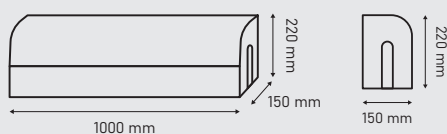

KRAWĘŻNIK NAJAZDOWY

15x22x100

PRODUKT	wymiary [cm]	wysokość [cm]	waga j.m. [kg]	ilość m²/szt. na palecie	j.m.	kolor	netto	brutto
KRAWĘŻNIK NAJAZDOWY 	15x100	22	76	18	szt.	szary	29,71	36,54