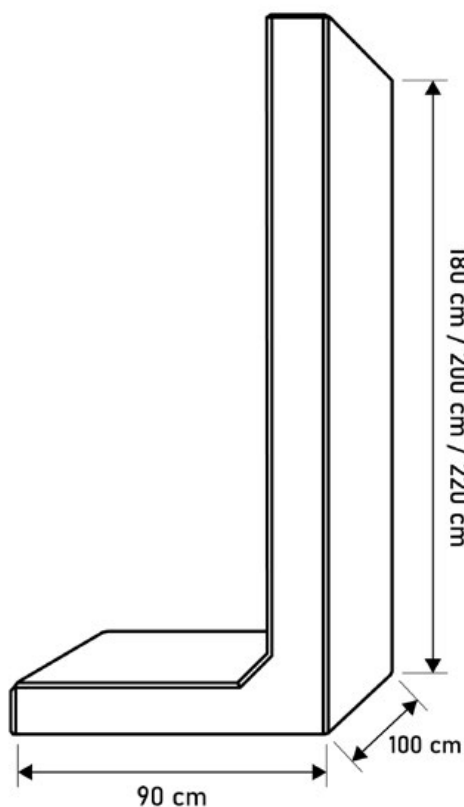

OGRODZENIE BETONOWE TYP L

NOWOŚĆ

3 wymiary:
180x100x90;
200x100x90;
220x100x90

PRODUKT	wysokość [cm]	waga j.m. [kg]	ilość szt. na palecie	j.m.	kolor	netto	brutto
OGRODZENIE BETONOWE TYP L 	180	635	1	szt.	szary	1500,00	1845,00
		635	1	szt.	moon gray	1600,00	1968,00
	200	685	1	szt.	szary	1600,00	1968,00
		685	1	szt.	moon gray	1700,00	2091,00
	220	745	1	szt.	szary	1700,00	2091,00
		745	1	szt.	moon gray	1800,00	2214,00