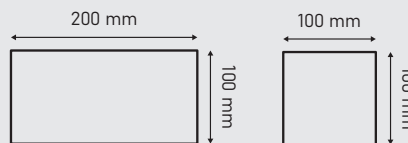

CEGIEŁKA Z FAZĄ

2 elementy
200x100;
100x100

CEGIEŁKA Z FAZĄ

PRODUKT	wysokość [cm]	waga j.m. [kg]	ilość m ² /szt. na palecie	j.m.	kolor	netto	brutto
CEGIEŁKA Z FAZĄ	4	96	17,28	m ²	szary	37,58	46,22
		96	17,28	m ²	rubin grafit	39,83	48,99
	6	138	11,88	m ²	szary	40,73	50,10
		138	11,88	m ²	rubin grafit	43,72	53,78
	8	179	8,64	m ²	szary	45,00	55,35
		179	8,64	m ²	rubin grafit	48,90	60,14

CEGIEŁKA BEZ FAZY

2 elementy
200x100;
100x100

CEGIEŁKA BEZ FAZY

PRODUKT	wysokość [cm]	waga j.m. [kg]	ilość m ² /szt. na palecie	j.m.	kolor	netto	brutto
CEGIEŁKA BEZ FAZY	8	179	8,64	m ²	szary	45,00	55,35
		179	8,64	m ²	rubin grafit	48,91	60,15