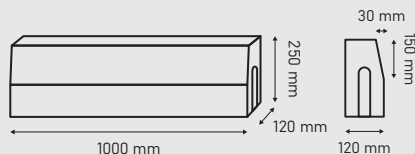

OPORNIK

12x25x100

PRODUKT	wymiary [cm]	wysokość [cm]	waga j.m. [kg]	ilość m ² /szt. na palecie	j.m.	kolor	netto	brutto
OPORNIK 	12x100	25	70	18	szt.	szary	27,75	34,13

KRAWĘŻNIK LEKKI

12x25x100

PRODUKT	wymiary [cm]	wysokość [cm]	waga j.m. [kg]	ilość m ² /szt. na palecie	j.m.	kolor	netto	brutto
KRAWĘŻNIK LEKKI 	12x100	25	69	18	szt.	szary	24,75	30,44