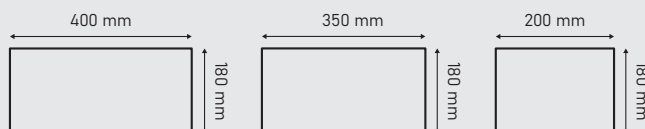

MARCELO - wyważony charakter

60x45x6 cm
30x45x6 cm
30x22,5x6 cm

nazwa produktu	wysokość [cm]	waga j.m. [kg]	ilość m ² /szt. na palecie	j.m.	rodzaj koloru	kolor	SYSTEM WATER+		VIVID color	
							netto	brutto	netto	brutto
MARCELO jednolity  melaż 	6	137	10,8	m ²	jednolity	biel cynkowa skandi grafit			77,20	94,95
						skalisty zima nero muscat piaskowy granulit			82,75	101,78

CAMINO NANO - porządek w skali nano

3 elementy
200x300;
200x400;
200x500

PRODUKT	wysokość [cm]	waga j.m. [kg]	ilość m ² /szt. na palecie	j.m.	rodzaj koloru	kolor	SYSTEM WATER+		VIVID color	
							netto	brutto	netto	brutto
CAMINO NANO jednolity  melanż 	6	138	9,60	m ²	jednolity	biel cynkowa skandi grafit			66,41	81,68
						skalisty zima nero muscat granulit piaskowy kasztan			72,10	88,68
	8	180	7,68	m ²	jednolity	grafit			78,48	96,53
						melanż	nero			84,41

Kostki Brukowe

OLIMPIA - naturalna siła i charakter

NOWOŚĆ

3 elementy:
400x180;
350x180;
200x180

nazwa produktu	wysokość [cm]	waga j.m. [kg]	ilość m ² /szt. na palecie	j.m.	rodzaj koloru	kolor	SYSTEM WATER+		VIVID color	
							netto	brutto	netto	brutto
OLIMPIA jednolity  melanż  monopius 	6	136	10,22	m ²	jednolity	biel cynkowa skandi grafit	59,70	73,43	62,80	77,25
						skalisty zima nero muscat granulit piaskowy kasztan	65,52	80,59	68,62	84,40
						monopius			75,17	92,46