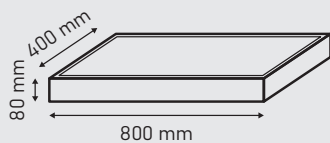

LIBRA - harmonia przestrzeni

80x40x8 cm

nazwa produktu	wysokość [cm]	waga j.m. [kg]	ilość m²/szt. na palecie	j.m.	rodzaj koloru	kolor	SYSTEM WATER+		VIVID color	
							netto	brutto	netto	brutto
LIBRA jednolity melaż 	8	59	24	szt.	jednolity	biel cynkowa skandi grafit			38,57	47,44
						skalisty zima nero muscat piaskowy granulit			40,82	50,21