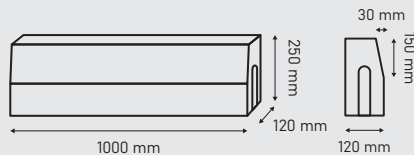

KRAWĘŻNIK LEKKI BARWIONY W MASIE

12x25x100

PRODUKT	wymiary [cm]	wysokość [cm]	waga j.m. [kg]	ilość m²/szt. na palecie	j.m.	kolor	netto	brutto
KRAWĘŻNIK LEKKI BARWIONY W MASIE 	12x100	25	69	18	szt.	grafit	27,75	34,13