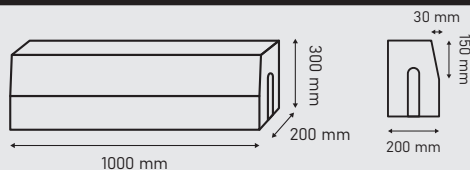

KRAWĘŻNIK CIĘŻKI

20x30x100

PRODUKT	wymiary [cm]	wysokość [cm]	waga j.m. [kg]	ilość m²/szt. na palecie	j.m.	kolor	netto	brutto
KRAWĘŻNIK CIĘŻKI	20x100	30	136	12	szt.	szary	42,67	52,48