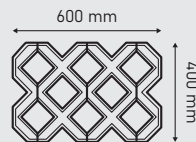

PŁYTA AŻUROWA

600x400

PRODUKT	wysokość [cm]	waga j.m. [kg]	ilość m²/szt. na palecie	j.m.	rodzaj koloru	kolor	netto	brutto
PŁYTA AŻUROWA 	8	28	40	szt.	jednolity	szary	10,20	12,55
		28	40	szt.	jednolity	grafit	13,58	16,70
	10	35,5	32	szt.	jednolity	szary	12,22	15,03
		35,5	32	szt.	jednolity	grafit	16,50	20,29