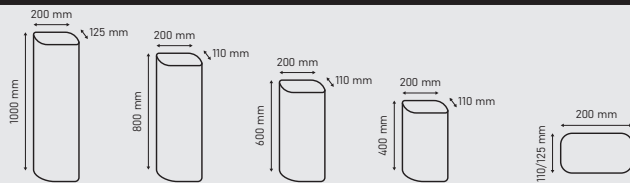

PALISADA GAJA 40, 60, 80, 100

nazwa produktu	wysokość [cm]	waga j.m. [kg]	ilość m²/szt. na palecie	j.m.	rodzaj koloru	kolor	SYSTEM WATER+	
							netto	brutto
PALISADA GAJA 	40	20	40	szt.		szary	12,37	15,21
		20	40	szt.		brąz grafit	17,32	21,30
		20	40	szt.	gładka	brąz grafit	20,16	24,80
	60	28	40	szt.		szary	21,27	26,16
		28	40	szt.		brąz grafit	25,83	31,77
		28	40	szt.	gładka	brąz grafit	27,96	34,39
	80	38	40	szt.		szary	31,35	38,56
		38	40	szt.		brąz grafit	38,12	46,88
	100	58	24	szt.		szary	49,29	60,63
		58	24	szt.		grafit	69,47	85,44