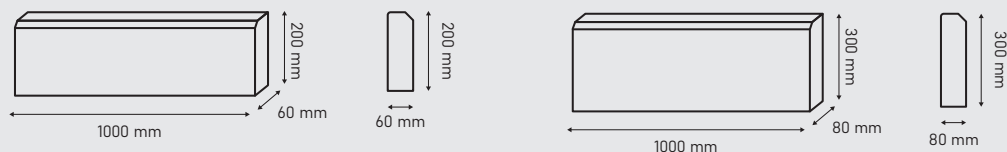

OBRZEŻE BEZ PIÓROWPUSTU

2 wymiary:
6x20x100
8x30x100

PRODUKT	wymiary [cm]	wysokość [cm]	waga j.m. [kg]	ilość m²/szt. na palecie	j.m.	kolor	netto	brutto
OBRZEŻE BEZ PIÓROWPUSTU 	6x100	20	27,5	52	szt.	szary	9,98	12,27
	8x100	30	55	30	szt.	szary	18,00	22,14