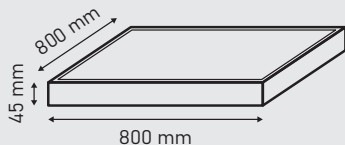

TAURUS 4,5 - lekka forma, duży efekt

NOWOŚĆ

80x80x4,5 cm

nazwa produktu	wysokość [cm]	waga j.m. [kg]	ilość m²/szt. na palecie	j.m.	rodzaj koloru	kolor	SYSTEM WATER+		VIVID color	
							netto	brutto	netto	brutto
TAURUS 4,5 jednolity melaż 	4,5	69	10	szt.	jednolity	biel cynkowa skandi grafit			71,14	87,50
						skalisty zima nero muscat piaskowy granulit			75,64	93,04