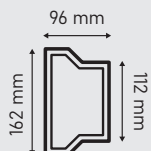

DWUTEOWNIK Z MINIFAZĄ

2 elementy
198x98;
98x98

PRODUKT	wysokość [cm]	waga j.m. [kg]	ilość m ² /szt. na palecie	j.m.	kolor	netto	brutto
DWUTEOWNIK Z MINIFAZĄ 	8	184	8,64	m ²	szary	45,00	55,35
		184	8,64	m ²	rubin grafit	48,91	60,15

DWUTEOWNIK BEZ FAZY

2 elementy
197×162/112mm
96×162/112m

PRODUKT	wysokość [cm]	waga j.m. [kg]	ilość m ² /szt. na palecie	j.m.	kolor	netto	brutto
DWUTEOWNIK BEZ FAZY 	8	184	8,64	m ²	szary	45,00	55,35
		184	8,64	m ²	rubin grafit	48,91	60,15

DWUTEOWNIK 1/2 Z FAZĄ

Nowość

96×162/112 mm

PRODUKT	wysokość [cm]	waga j.m. [kg]	ilość m ² /szt. na palecie	j.m.	kolor	netto	brutto
DWUTEOWNIK 1/2 Z FAZĄ 	8	176	8,96	m ²	szary	47,14	57,99
		176	8,96	m ²	rubin grafit	51,43	63,26