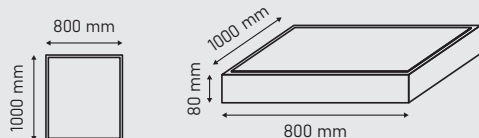

KRATOS - siła architektury

NOWOŚĆ

100x80x8 cm

nazwa produktu	wysokość [cm]	waga j.m. [kg]	ilość m²/szt. na palecie	j.m.	rodzaj koloru	kolor	SYSTEM WATER+		VIVID color	
							netto	brutto	netto	brutto
KRATOS jednolity melaż 	8	147,5	8	szt.	jednolity	biel cynkowa skandi grafit			122,05	150,13
						skalisty zima nero muscat piaskowy granulit			126,34	155,40