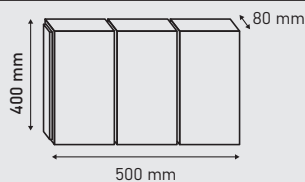

PALISADA SAMI 40

NOWOŚĆ

40x50x8 cm

nazwa produktu	wysokość [cm]	waga j.m. [kg]	ilość m²/szt. na palecie	j.m.	rodzaj koloru	kolor	SYSTEM WATER+	
							netto	brutto
PALISADA SAMI 40 	40	35,5	36	szt.	jednolity	grafit	21,68	26,67