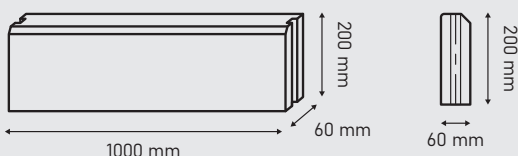

OBRZEŻE BARWIONE W MASIE Z PIÓROWPUSTEM

6x20x100

PRODUKT	wymiary [cm]	wysokość [cm]	waga j.m. [kg]	ilość m²/szt. na palecie	j.m.	kolor	netto	brutto
OBRZEŻE BARWIONE W MASIE Z PIÓROWPUSTEM 	6x100	20	27,5	52	szt.	grafit brąz	12,82	15,77