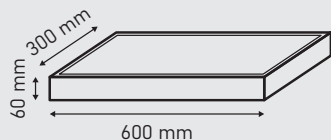

TULO - nowoczesna swoboda

60x30x6 cm

nazwa produktu	wysokość [cm]	waga j.m. [kg]	ilość m²/szt. na palecie	j.m.	rodzaj koloru	kolor	SYSTEM WATER+		VIVID color	
							netto	brutto	netto	brutto
TULO jednolity melaż 	6	25,25	60	szt.	jednolity	biel cynkowa skandi grafit			15,10	18,57
						skalisty zima nero muscat piaskowy granulit			15,99	19,67