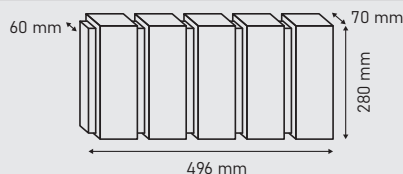

PALISADA VERONA 28

28x49,6x7 cm

nazwa produktu	wysokość [cm]	waga j.m. [kg]	ilość m²/szt. na palecie	j.m.	rodzaj koloru	kolor	SYSTEM WATER+	
							netto	brutto
PALISADA VERONA 28 	28	20,25	66	szt.	jednolity	brąz grafit	14,96	18,40