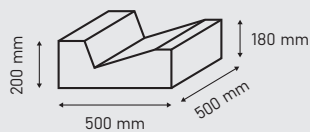

CIEK WODNY DUŻY

60x50x15

PRODUKT	wymiary [cm]	wysokość [cm]	waga j.m. [kg]	ilość m ² /szt. na palecie	j.m.	kolor	netto	brutto
CIEK WODNY DUŻY 	60x50	15	80	14	szt.	szary	40,66	50,01

CIEK WODNY TRÓJKĄTNY

50x50x20/18

PRODUKT	wymiary [cm]	wysokość [cm]	waga j.m. [kg]	ilość m ² /szt. na palecie	j.m.	kolor	netto	brutto
CIEK WODNY TRÓJKĄTNY 	50x50	20/18	97	12	szt.	szary	42,67	52,48

BLOCZEK OPOROWY

60x60x60
120x60x60
180x60x60