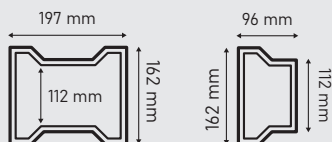

CEGIEŁKA Z FAZĄ

2 elementy
200x100;
100x100

CEGIEŁKA Z FAZĄ

PRODUKT	wysokość [cm]	waga j.m. [kg]	ilość m ² /szt. na palecie	j.m.	kolor	netto	brutto
CEGIEŁKA Z FAZĄ	4	96	17,28	m ²	szary	37,58	46,22
		96	17,28	m ²	rubin grafit	39,83	48,99
	6	138	11,88	m ²	szary	40,73	50,10
		138	11,88	m ²	rubin grafit	43,72	53,78
	8	179	8,64	m ²	szary	45,00	55,35
		179	8,64	m ²	rubin grafit	48,90	60,14

CEGIEŁKA BEZ FAZY

2 elementy
200x100;
100x100

CEGIEŁKA BEZ FAZY

PRODUKT	wysokość [cm]	waga j.m. [kg]	ilość m ² /szt. na palecie	j.m.	kolor	netto	brutto
CEGIEŁKA BEZ FAZY	8	179	8,64	m ²	szary	45,00	55,35
		179	8,64	m ²	rubin grafit	48,91	60,15

DWUTEOWNIK Z FAZĄ

2 elementy
197x162/112
96x162/112

DWUTEOWNIK Z FAZĄ

PRODUKT	wysokość [cm]	waga j.m. [kg]	ilość m ² /szt. na palecie	j.m.	kolor	netto	brutto
DWUTEOWNIK Z FAZĄ	6	139	11,88	m ²	szary	40,73	50,10
		139	11,88	m ²	rubin grafit	43,72	53,78
	8	184	8,64	m ²	szary	45,00	55,35
		184	8,64	m ²	rubin grafit	48,91	60,15

DWUTEOWNIK Z MINIFAZĄ

2 elementy
198x98;
98x98

PRODUKT	wysokość [cm]	waga j.m. [kg]	ilość m ² /szt. na palecie	j.m.	kolor	netto	brutto
DWUTEOWNIK Z MINIFAZĄ 	8	184	8,64	m ²	szary	45,00	55,35
		184	8,64	m ²	rubin grafit	48,91	60,15