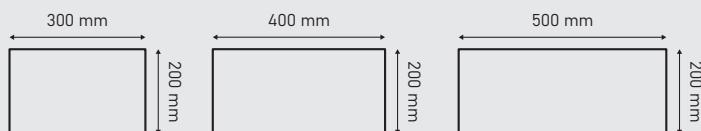

MARCELO - wyważony charakter

60x45x6 cm
30x45x6 cm
30x22,5x6 cm

nazwa produktu	wysokość [cm]	waga j.m. [kg]	ilość m ² /szt. na palecie	j.m.	rodzaj koloru	kolor	SYSTEM WATER+		VIVID color	
							netto	brutto	netto	brutto
MARCELO jednolity  melaż 	6	137	10,8	m ²	jednolity	biel cynkowa skandi grafit			77,20	94,95
						skalisty zima nero muscat piaskowy granulit			82,75	101,78

CAMINO NANO - porządek w skali nano

3 elementy
200x300;
200x400;
200x500

PRODUKT	wysokość [cm]	waga j.m. [kg]	ilość m ² /szt. na palecie	j.m.	rodzaj koloru	kolor	SYSTEM WATER+		VIVID color	
							netto	brutto	netto	brutto
CAMINO NANO jednolity  melanż 	6	138	9,60	m ²	jednolity	biel cynkowa skandi grafit			66,41	81,68
						skalisty zima nero muscat granulit piaskowy kasztan			72,10	88,68
	8	180	7,68	m ²	jednolity	grafit			78,48	96,53
						melanż	nero			84,41