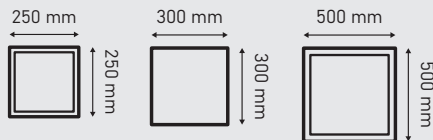

PŁYTA CHODNIKOWA

3 wymiary
25x25x8;
30x30x8;
50x50x7

PRODUKT	wymiary [cm]	wysokość [cm]	waga j.m. [kg]	ilość m²/szt. na palecie	j.m.	kolor	netto	brutto
PŁYTA CHODNIKOWA 	25x25	8	11,50	144	szt.	szary	3,22	3,96
			11,50	144	szt.	grafit	3,53	4,34
	30x30	8	16	96	szt.	szary	4,65	5,73
			16	96	szt.	grafit	5,02	6,18
	50x50	7	43	32	szt.	szary	12,98	15,96
			43	32	szt.	grafit	13,95	17,16