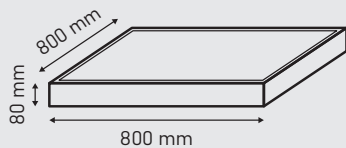

TAURUS 8 - solidna podstawa

80x80x8 cm

nazwa produktu	wysokość [cm]	waga j.m. [kg]	ilość m²/szt. na palecie	j.m.	rodzaj koloru	kolor	SYSTEM WATER+		VIVID color	
							netto	brutto	netto	brutto
TAURUS 8 jednolity melaż 	8	118	8	szt.	jednolity	biel cynkowa skandi grafit			77,14	94,88
						skalisty zima nero muscat piaskowy granulit			81,64	100,41