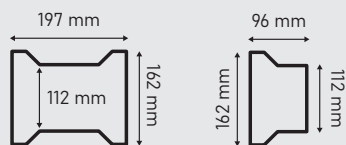

CEGIEŁKA BEZ FAZY

2 elementy
200x100;
100x100

CEGIEŁKA BEZ FAZY

PRODUKT	wysokość [cm]	waga j.m. [kg]	ilość m ² /szt. na palecie	j.m.	kolor	netto	brutto
CEGIEŁKA BEZ FAZY	8	179	8,64	m ²	szary	45,00	55,35
		179	8,64	m ²	rubin grafit	48,91	60,15

DWUTEOWNIK Z FAZĄ

2 elementy
197x162/112
96x162/112

DWUTEOWNIK Z FAZĄ

PRODUKT	wysokość [cm]	waga j.m. [kg]	ilość m ² /szt. na palecie	j.m.	kolor	netto	brutto
DWUTEOWNIK Z FAZĄ	6	139	11,88	m ²	szary	40,73	50,10
		139	11,88	m ²	rubin grafit	43,72	53,78
	8	184	8,64	m ²	szary	45,00	55,35
		184	8,64	m ²	rubin grafit	48,91	60,15

DWUTEOWNIK Z MINIFAZĄ

2 elementy
198x98;
98x98

PRODUKT	wysokość [cm]	waga j.m. [kg]	ilość m ² /szt. na palecie	j.m.	kolor	netto	brutto
DWUTEOWNIK Z MINIFAZĄ 	8	184	8,64	m ²	szary	45,00	55,35
		184	8,64	m ²	rubin grafit	48,91	60,15

DWUTEOWNIK BEZ FAZY

2 elementy
197×162/112mm
96×162/112m

PRODUKT	wysokość [cm]	waga j.m. [kg]	ilość m ² /szt. na palecie	j.m.	kolor	netto	brutto
DWUTEOWNIK BEZ FAZY 	8	184	8,64	m ²	szary	45,00	55,35
		184	8,64	m ²	rubin grafit	48,91	60,15