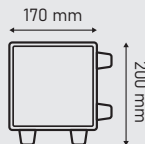

WATERFLOW™ - technologia wodoprzepuszczalna

Technologia oferowana we wszystkich dostępnych wymiarach kostek i płyt.

Przykładowa wycena dla CEGIŁKI BEZ FAZY 2 elementy: 198x98; 98x98

PRODUKT	wysokość [cm]	waga j.m. [kg]	ilość m²/szt. na palecie	j.m.	rodzaj koloru	kolor	netto	brutto
WATERFLOW™ 	8	159	8,64	m²	jednolity	szary	66,75	82,10
		161	8,64	m²	jednolity	grafit	83,85	103,14

PROEKO

200x200

PRODUKT	wysokość [cm]	waga j.m. [kg]	ilość m²/szt. na palecie	j.m.	rodzaj koloru	kolor	netto	brutto
PROEKO 	8	143	7,68	m²	jednolity	szary	58,06	71,41
		143	7,68	m²	jednolity	grafit	62,03	76,30