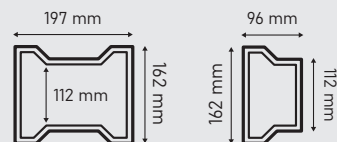

CEGIEŁKA Z FAZĄ

2 elementy
200x100;
100x100

CEGIEŁKA Z FAZĄ

PRODUKT	wysokość [cm]	waga j.m. [kg]	ilość m ² /szt. na palecie	j.m.	kolor	netto	brutto
CEGIEŁKA Z FAZĄ	4	96	17,28	m ²	szary	37,58	46,22
		96	17,28	m ²	rubin grafit	39,83	48,99
	6	138	11,88	m ²	szary	40,73	50,10
		138	11,88	m ²	rubin grafit	43,72	53,78
	8	179	8,64	m ²	szary	45,00	55,35
		179	8,64	m ²	rubin grafit	48,90	60,14

CEGIEŁKA BEZ FAZY

2 elementy
200x100;
100x100

CEGIEŁKA BEZ FAZY

PRODUKT	wysokość [cm]	waga j.m. [kg]	ilość m ² /szt. na palecie	j.m.	kolor	netto	brutto
CEGIEŁKA BEZ FAZY	8	179	8,64	m ²	szary	45,00	55,35
		179	8,64	m ²	rubin grafit	48,91	60,15

DWUTEOWNIK Z FAZĄ

2 elementy
197x162/112
96x162/112

DWUTEOWNIK Z FAZĄ

PRODUKT	wysokość [cm]	waga j.m. [kg]	ilość m ² /szt. na palecie	j.m.	kolor	netto	brutto
DWUTEOWNIK Z FAZĄ	6	139	11,88	m ²	szary	40,73	50,10
		139	11,88	m ²	rubin grafit	43,72	53,78
	8	184	8,64	m ²	szary	45,00	55,35
		184	8,64	m ²	rubin grafit	48,91	60,15