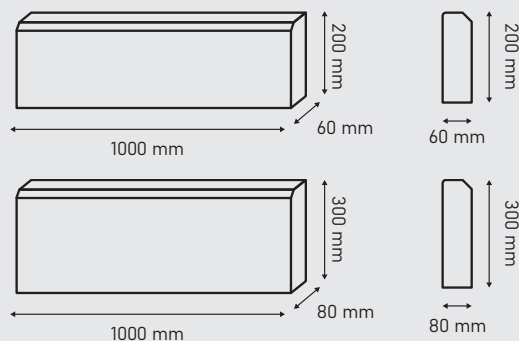

OBRZEŻE BARWIONE W MASIE BEZ PIÓROWPUSTU

2 wymiary:
6x20x100
8x30x100

PRODUKT	wymiary [cm]	wysokość [cm]	waga j.m. [kg]	ilość m²/szt. na palecie	j.m.	kolor	netto	brutto
OBRZEŻE BARWIONE W MASIE BEZ PIÓROWPUSTU 	6x100	20	27,5	52	szt.	grafit brąz	12,82	15,77
	8x100	30	55	30	szt.	grafit brąz	24,45	30,07