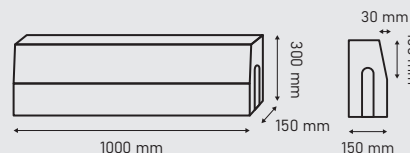

KRAWĘŻNIK

15x30x100

PRODUKT	wymiary [cm]	wysokość [cm]	waga j.m. [kg]	ilość m ² /szt. na palecie	j.m.	kolor	netto	brutto
KRAWĘŻNIK 	15x100	30	100	15	szt.	szary	32,25	39,67

KRAWĘŻNIK BARWIONY W MASIE

15x30x100