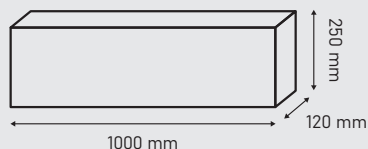

OPORNIK

12x25x100

PRODUKT	wymiary [cm]	wysokość [cm]	waga j.m. [kg]	ilość m²/szt. na palecie	j.m.	kolor	netto	brutto
OPORNIK 	12x100	25	70	18	szt.	szary	27,75	34,13