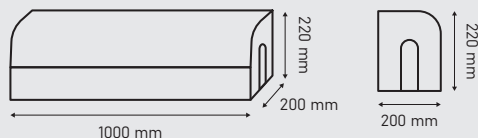

KRAWĘŻNIK NAJAZDOWY CIĘŻKI

20x22x100

PRODUKT	wymiary [cm]	wysokość [cm]	waga j.m. [kg]	ilość m²/szt. na palecie	j.m.	kolor	netto	brutto
KRAWĘŻNIK NAJAZDOWY CIĘŻKI 	20x100	22	101	16	szt.	szary	44,55	54,79