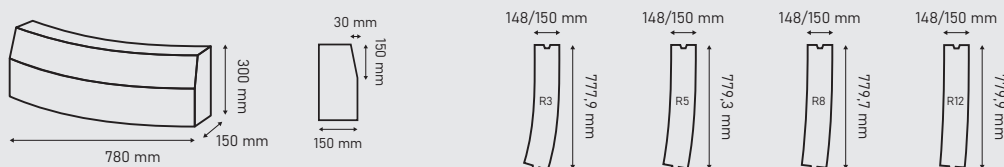

KRAWĘŻNIK ŁUKOWY WYPUKŁY PROMIEŃ

15x30x78
R=3, R=5, R=8, R=12

PRODUKT	wymiary [cm]	wysokość [cm]	waga j.m. [kg]	ilość m²/szt. na palecie	j.m.	kolor	netto	brutto
KRAWĘŻNIK ŁUKOWY	15x78	30	78	15	szt.	szary	63,01	77,50