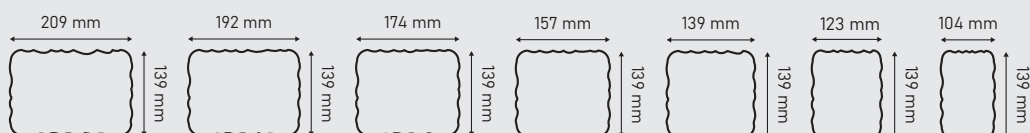

Kostki Brukowe

OLIMPIA - naturalna siła i charakter

NOWOŚĆ

3 elementy:
400x180;
350x180;
200x180

nazwa produktu	wysokość [cm]	waga j.m. [kg]	ilość m ² /szt. na palecie	j.m.	rodzaj koloru	kolor	SYSTEM WATER+		VIVID color	
							netto	brutto	netto	brutto
OLIMPIA jednolity  melanż  monopius 	6	136	10,22	m ²	jednolity	biel cynkowa skandi grafit	59,70	73,43	62,80	77,25
						skalisty zima nero muscat granulit piaskowy kasztan	65,52	80,59	68,62	84,40
						monopius			75,17	92,46

SPARTA - klasyka w nowoczesnym wydaniu

4 elementy:
152x152; 152x202;
152x237; 152x304

PRODUKT	wysokość [cm]	waga j.m. [kg]	ilość m ² /szt. na palecie	j.m.	rodzaj koloru	kolor	SYSTEM WATER+		VIVID color	
							netto	brutto	netto	brutto
SPARTA jednolity  melanż 	6	137	10,20	m ²	jednolity	biel cynkowa skandi grafit	56,10	69,00	59,20	72,81
						skalisty zima nero muscat granulit piaskowy kasztan	62,03	76,30	65,13	80,11
						z kruszywem naturalnym pieprz i sól ciemny granit			70,15	86,29
						monoplus biel cynkowa skandi			70,15	86,29
z kruszywem naturalnym  monoplus 	8	178	8,16	m ²	jednolity	grafit	66,31	81,56	69,41	85,37
						melanż	72,60	89,30	75,70	93,12
						z kruszywem naturalnym pieprz i sól ciemny granit			79,60	97,91

KAMBEL - tradycja w detalu

7 elementów:
123x139; 209x139;
139x139; 104x139;
157x139; 174x139; 192x139

PRODUKT	wysokość [cm]	waga j.m. [kg]	ilość m ² /szt. na palecie	j.m.	rodzaj koloru	kolor	SYSTEM WATER+		VIVID color	
							netto	brutto	netto	brutto
KAMBEL jednolity melanż z kruszywem naturalnym monoplus 	6	136	10,12	m ²	jednolity	grafit	49,80	61,25	52,90	65,06
		136	10,12	m ²	melanż	nero granulit piaskowy kasztan	58,64	72,13	61,74	75,95
		136	10,12	m ²	z kruszywem naturalnym	pieprz i sól ciemny granit			70,15	86,29
		136	10,12	m ²	monoplus	biel cynkowa skandi			70,15	86,29
	8	180	8,28	m ²	jednolity	grafit	59,85	73,61	62,95	77,43
		180	8,28	m ²	melanż	nero	68,40	84,13	71,50	87,94