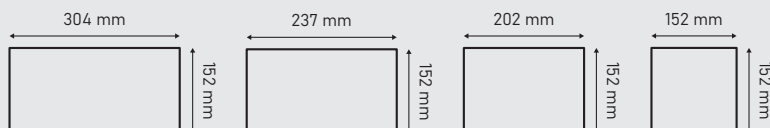

SPARTA - klasyka w nowoczesnym wydaniu

4 elementy:
152x152; 152x202;
152x237; 152x304

PRODUKT	wysokość [cm]	waga j.m. [kg]	ilość m²/szt. na palecie	j.m.	rodzaj koloru	kolor	SYSTEM WATER+		VIVID color	
							netto	brutto	netto	brutto
SPARTA jednolity melanż 	6	137	10,20	m²	jednolity	biel cynkowa skandi grafit	56,10	69,00	59,20	72,81
						skalisty zima nero muscat granulit piaskowy kasztan	62,03	76,30	65,13	80,11
						z kruszywem naturalnym pieprz i sól ciemny granit			70,15	86,29
						monoplus biel cynkowa skandi			70,15	86,29
z kruszywem naturalnym monoplus 	8	178	8,16	m²	jednolity	grafit	66,31	81,56	69,41	85,37
						melanż	72,60	89,30	75,70	93,12
						z kruszywem naturalnym pieprz i sól ciemny granit			79,60	97,91