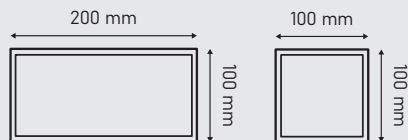

OGRODZENIE BETONOWE TYP L

NOWOŚĆ

3 wymiary:
180x100x90;
200x100x90;
220x100x90

PRODUKT	wysokość [cm]	waga j.m. [kg]	ilość szt. na palecie	j.m.	kolor	netto	brutto
OGRODZENIE BETONOWE TYP L 	180	635	1	szt.	szary	1500,00	1845,00
		635	1	szt.	moon gray	1600,00	1968,00
	200	685	1	szt.	szary	1600,00	1968,00
		685	1	szt.	moon gray	1700,00	2091,00
	220	745	1	szt.	szary	1700,00	2091,00
		745	1	szt.	moon gray	1800,00	2214,00

CEGIEŁKA Z FAZĄ

2 elementy
200x100;
100x100

CEGIEŁKA Z FAZĄ

PRODUKT	wysokość [cm]	waga j.m. [kg]	ilość m ² /szt. na palecie	j.m.	kolor	netto	brutto
CEGIEŁKA Z FAZĄ	4	96	17,28	m ²	szary	37,58	46,22
		96	17,28	m ²	rubin grafit	39,83	48,99
	6	138	11,88	m ²	szary	40,73	50,10
		138	11,88	m ²	rubin grafit	43,72	53,78
	8	179	8,64	m ²	szary	45,00	55,35
		179	8,64	m ²	rubin grafit	48,90	60,14