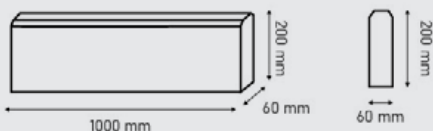

OBRZEŻE Z MIKROFAZĄ

NOWOŚĆ

6x20x100

PRODUKT	wymiary [cm]	wysokość [cm]	waga j.m. [kg]	ilość m²/szt. na palecie	j.m.	kolor	netto	brutto
OBRZEŻE Z MIKROFAZĄ 	6x100	20	27,5	52	szt.	szary	9,98	12,27