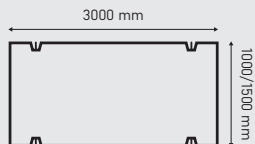

PŁYTA DROGOWA

300x100x15
300x150x15

PRODUKT	wymiary [cm]	wysokość [cm]	waga j.m. [kg]	ilość m²/szt. na palecie	j.m.	kolor	netto	brutto
PŁYTA DROGOWA 	300x150	15	1648	1	szt.	szary	707,16	869,80
	300x100	15	1068	1	szt.	szary	564,30	694,09