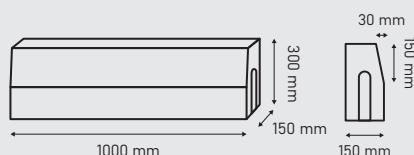

KRAWĘŻNIK

15x30x100

PRODUKT	wymiary [cm]	wysokość [cm]	waga j.m. [kg]	ilość m²/szt. na palecie	j.m.	kolor	netto	brutto
KRAWĘŻNIK 	15x100	30	100	15	szt.	szary	32,25	39,67