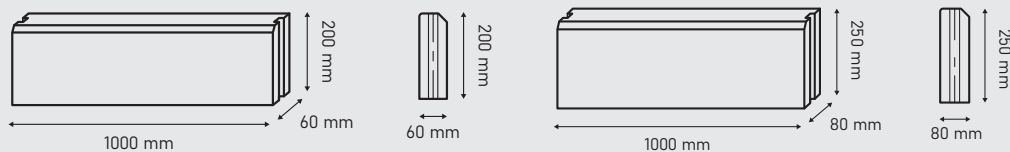

OBRZEŻE Z PIÓROWPUSTEM

6x20x100

PRODUKT	wymiary [cm]	wysokość [cm]	waga j.m. [kg]	ilość m²/szt. na palecie	j.m.	kolor	netto	brutto
OBRZEŻE Z PIÓROWPUSTEM 	6x100	20	27,5	52	szt.	szary	9,98	12,27
	8x100	25	46	30	szt.	szary	15,30	18,82