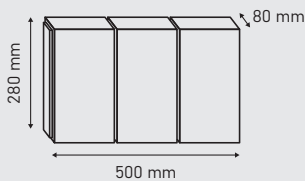

PALISADA SAMI 28

28x50x8 cm

nazwa produktu	wysokość [cm]	waga j.m. [kg]	ilość m²/szt. na palecie	j.m.	rodzaj koloru	kolor	SYSTEM WATER+	
							netto	brutto
PALISADA SAMI 28 	40	26,25	54	szt.	jednolity	biel cynkowa skandi grafit	15,19	18,68