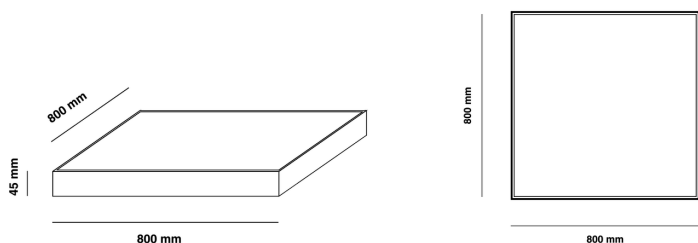

GLADIO

wysokość
4,5 cm

NOWOŚĆ

TAURUS 4,5

płyta tarasowa

KONTAKT:

PODSIADALO Sp. z o.o. Sp. k.
Wykno 40, 97-225 Ujazd
e-mail: info@gladio.pl

infolinia: +48 501 105 504

czynna od pon. do pt. w godz.: 8:00-16:00

www.gladio.pl

GLADIO

TAURUS 4,5

WYMIARY 80 x 80 x 4,5 cm

CECHY PRODUKTU

z fazą

vivid color

granulit

DANE TECHNICZNE

GRUBOŚĆ	IŁOŚĆ SZTUK NA PALECIE	WAGA SZT.	IŁOŚĆ SZTUK NA WARSZTWE
4,5 cm	10	69 kg	1

NOWOŚĆ